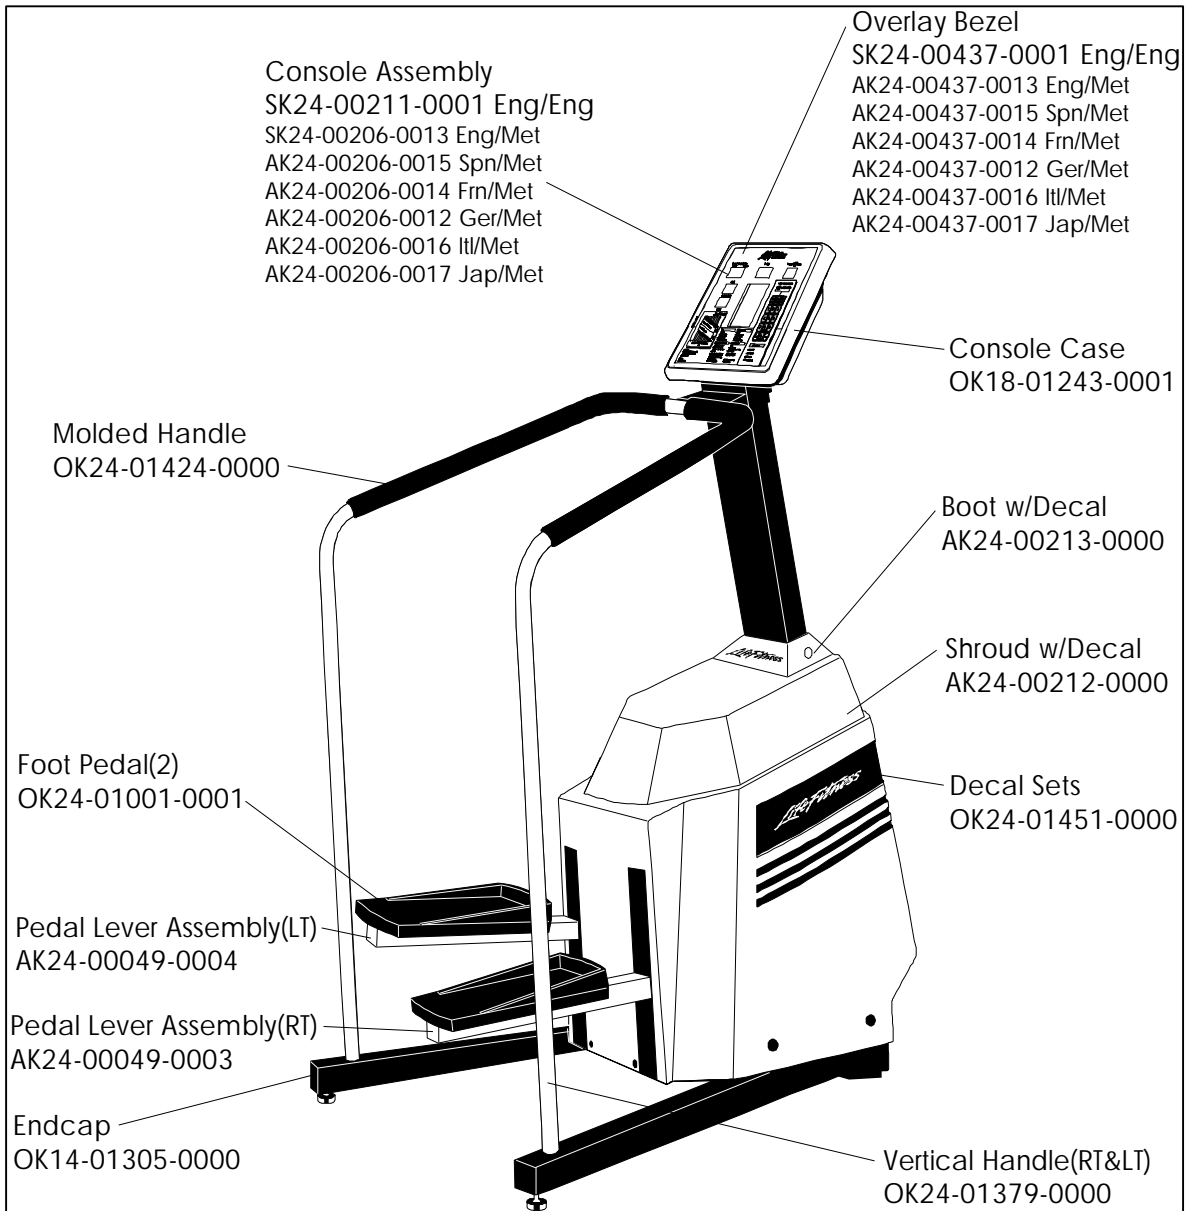

**LS-9100C
STAIRCLIMBERS**

**GK24-00014-XXXX
SN # 210000 - 213767**

**LS-9100C
STAIRCLIMBERS**

**GK24-00014-XXXX
SN # 210000 -213767**

**LS-9100C
STAIRCLIMBERS**

**GK24-00014-XXXX
SN # 210000 -213767**