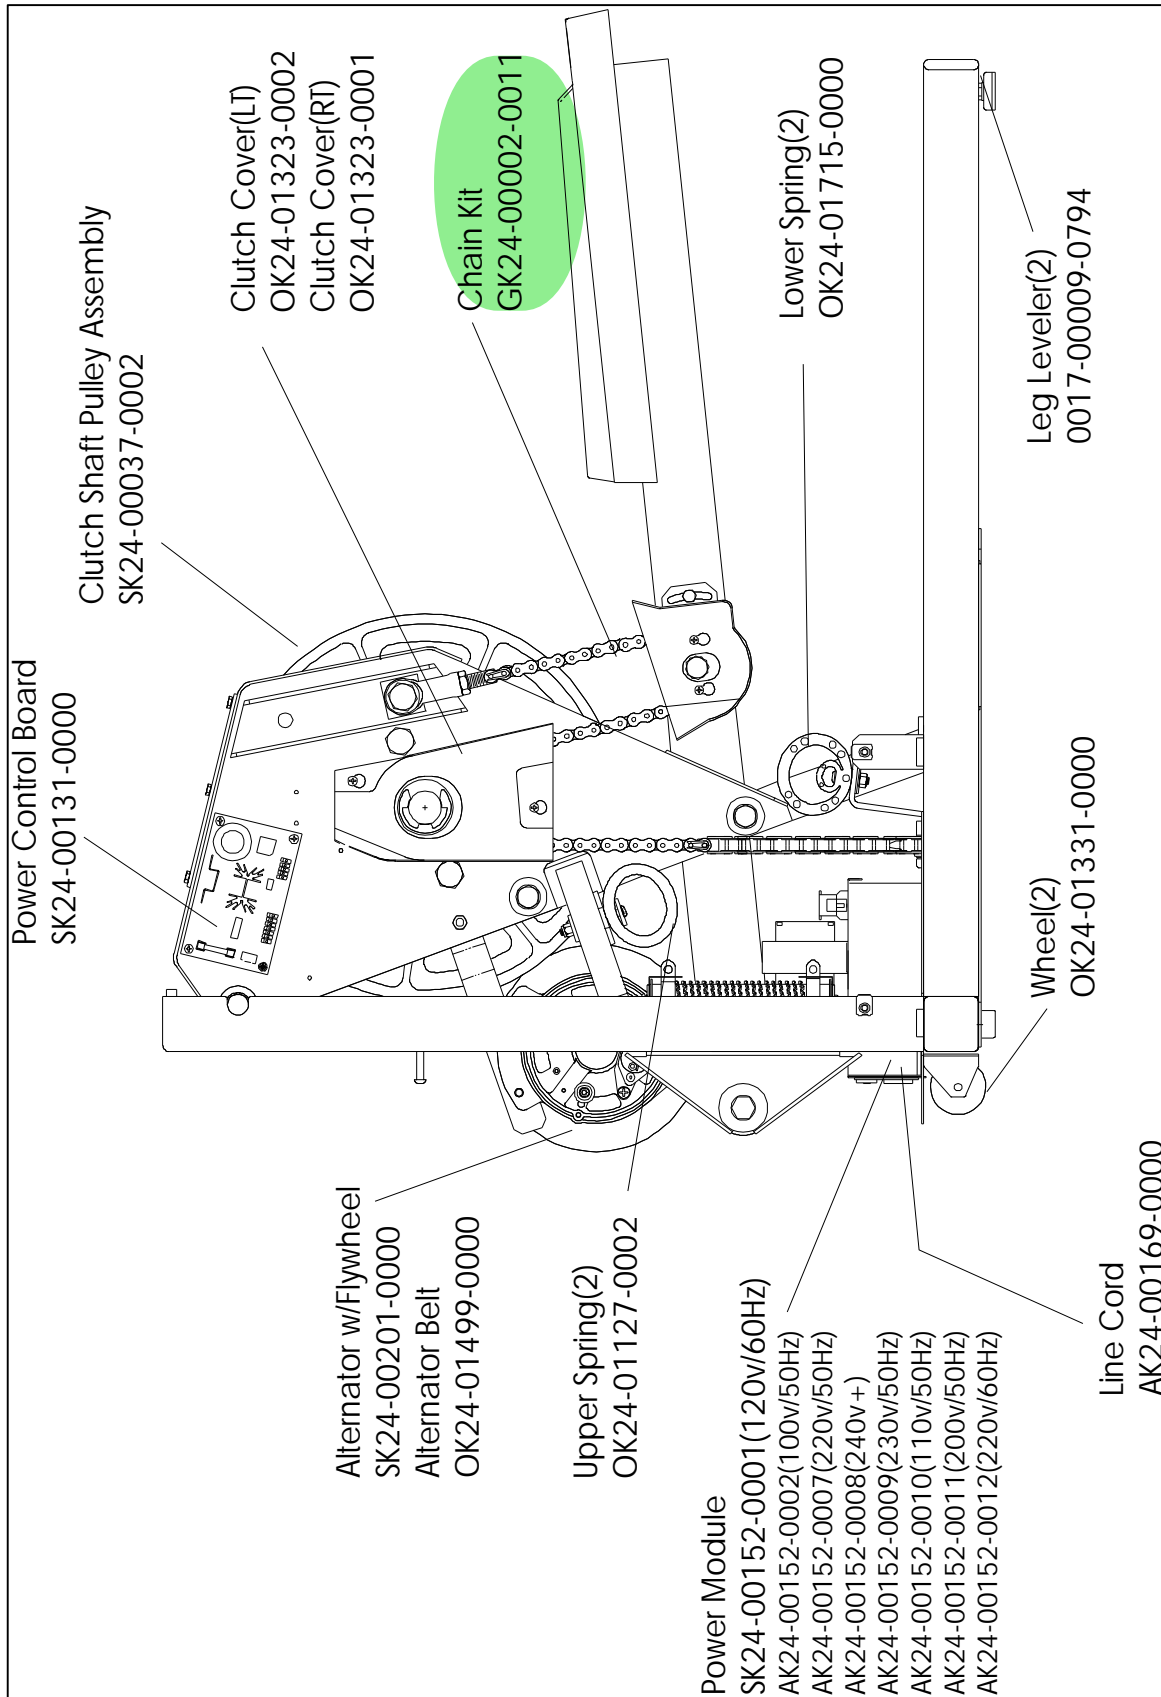

**LS-9100C
STAIRCLIMBERS**

**GK24-00014-XXXX
SN # 210000 - 213767**

**LS-9100C
STAIRCLIMBERS**

**GK24-00014-XXXX
SN # 210000 -213767**

**LS-9100C
STAIRCLIMBERS**

**GK24-00014-XXXX
SN # 210000 -213767**